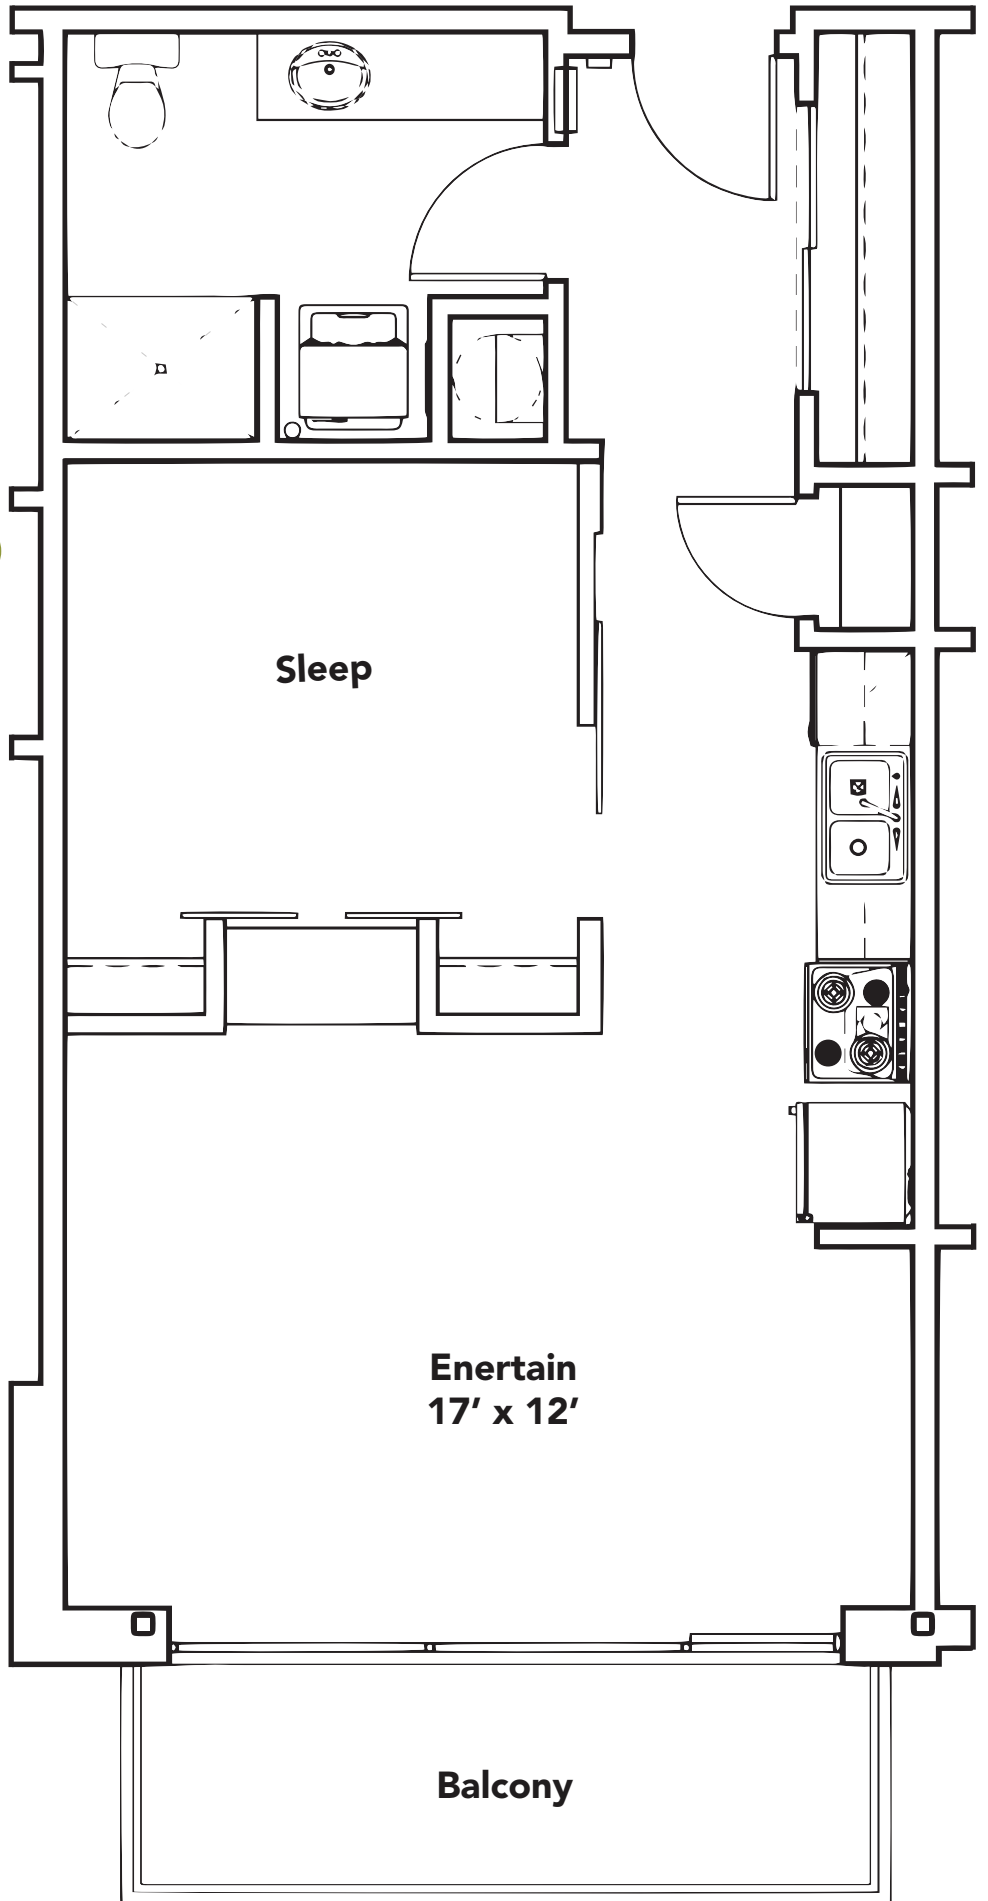

**MARKET**  
*place*

# Studio

Riverview

1 Bedroom - 591 S.F.

**Entertain**  
**17' x 12'**

**Balcony**