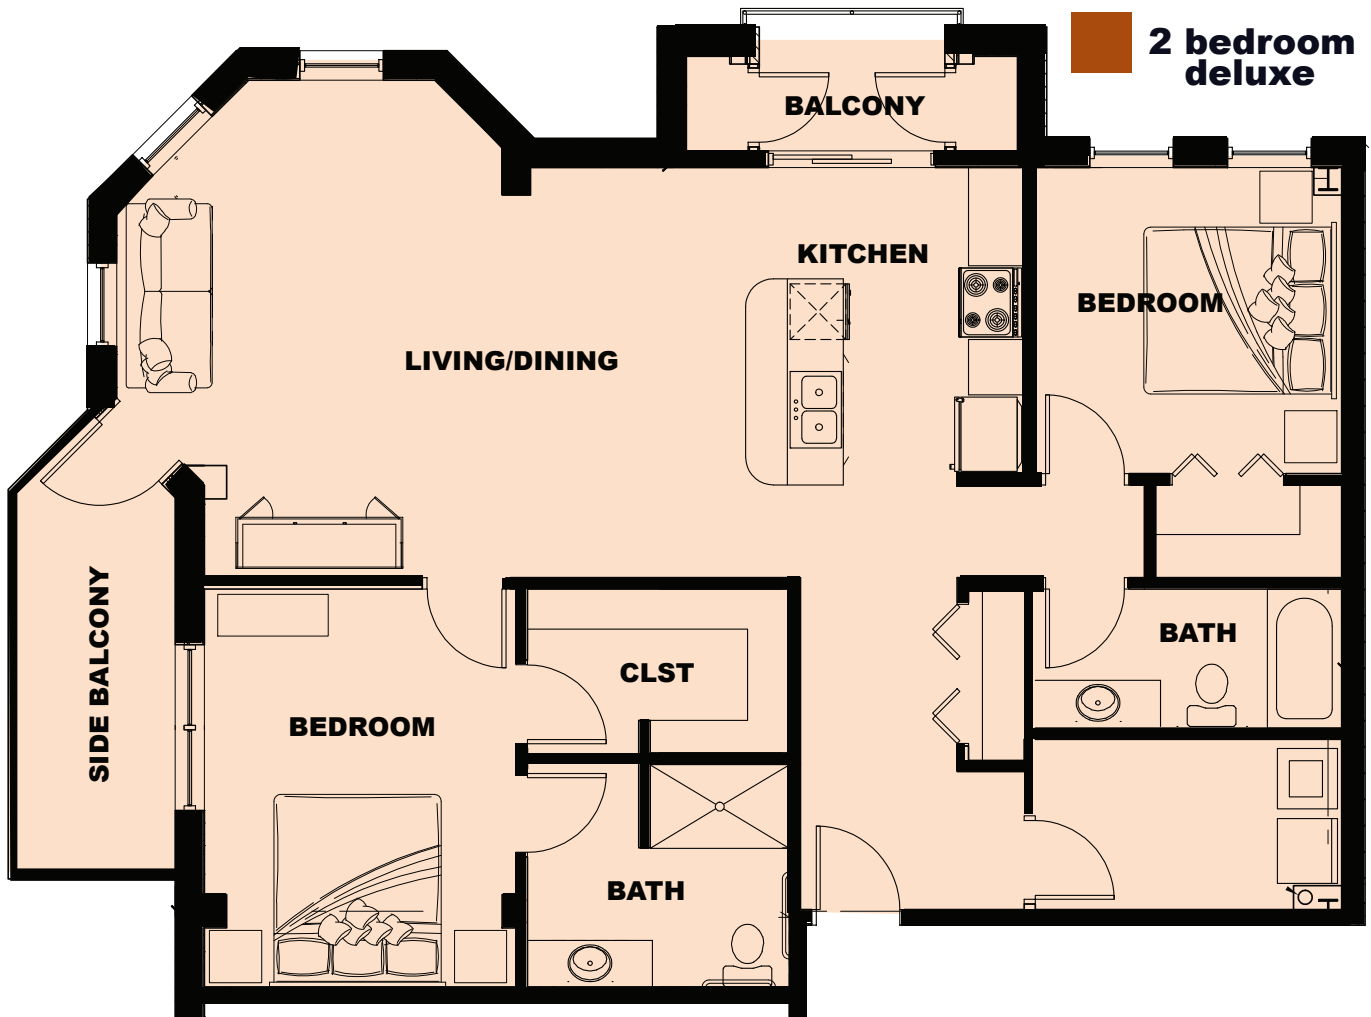

# THE DOUBLE PLAY

(1250 sq. ft)

**2 bedroom  
deluxe**

- 219
- 220
- 309
- 310
- 319
- 320
- 409
- 410